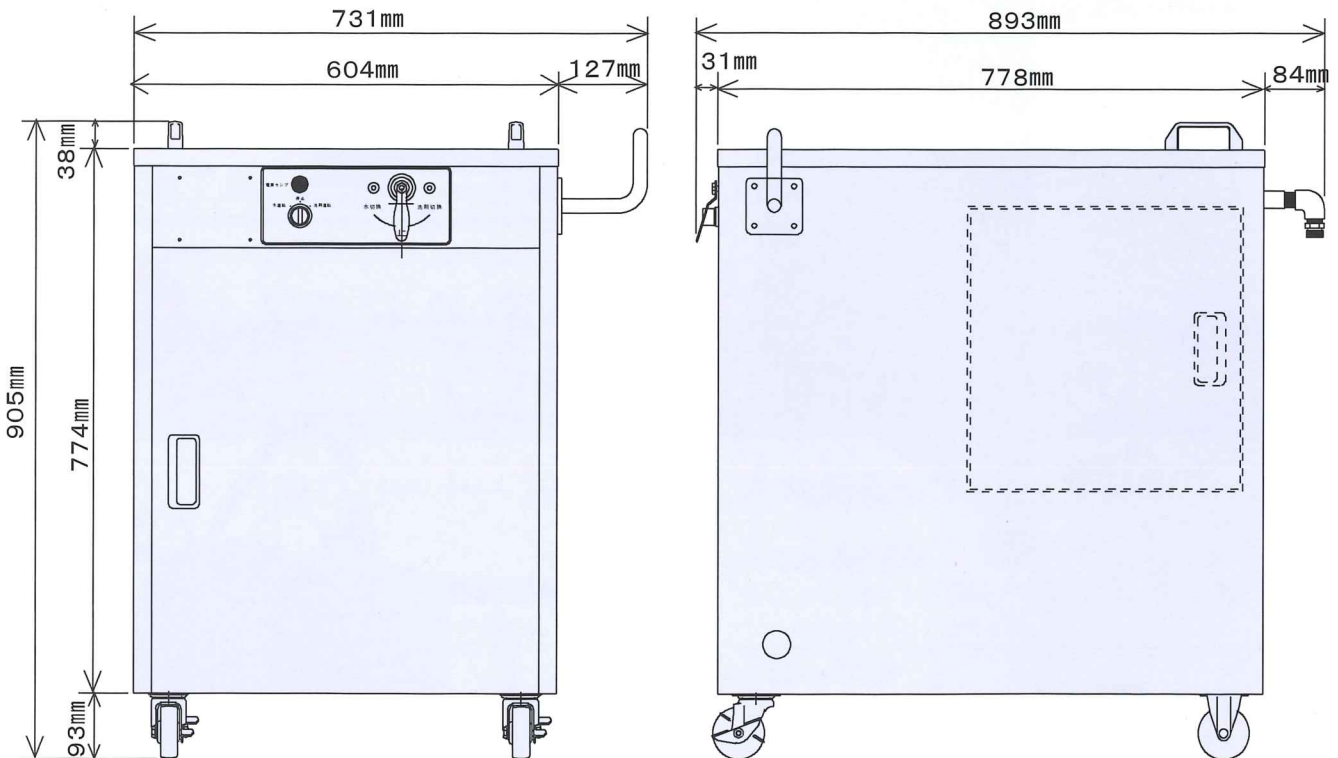

使用用途	乗用車から大型トラック等の洗車,各種工場,公衆浴場,自動車整備工場など
吐出水圧	・ 4.9MPa (約50kgf/cm²) ……高圧水 ・ 1.0MPa (約10kgf/cm²) ……洗剤水
吐出水量	・ 13.8L/min……高圧水 ・ 5.2L/min……洗剤水
洗剤粉使用量	・ 300g/1回 (タンク容量約60Lに対し) ※洗剤粉計量カップで使用前に入れてください
吐出ホース	・ 洗車、洗浄専用高圧スプレーホース 20M (標準仕様)
ノズルガン	・ 900mmストップレバー付 (標準) ・ 噴口 高圧均等扇型ノズル (角度15°)
電源	・ AC200V 3相
電動機	・ 2.2kW×1台
ヒーター	・ 0.1kW×1個 (ポンプ凍結防止用) ※サーモスタットによる自動制御
総電気容量	・ 2.3kW
洗剤粉	・ 月星クリーナーP&A (花王) ※当社指定品
給水ホース	・ 内径15φ 3.0m 金具・カラン
電源コード	・ 5.0m (4芯) ゴムプラグ付き
機械寸法	・ 奥行 893mm×幅 731mm×高さ 905mm ・ 重量 約95kg ・ キャスター 75mmブレーキ付き
オプション	・ 巻取りドラム

※上記の仕様は、改良のため変更する場合がありますのでご了承ください。

NIPPO

株式会社 ニッポー技研

〒578-0901 大阪府東大阪市加納4-14-22
TEL.072-965-1221代 FAX.072-965-1223

●お問い合わせ・ご用命は当社まで……